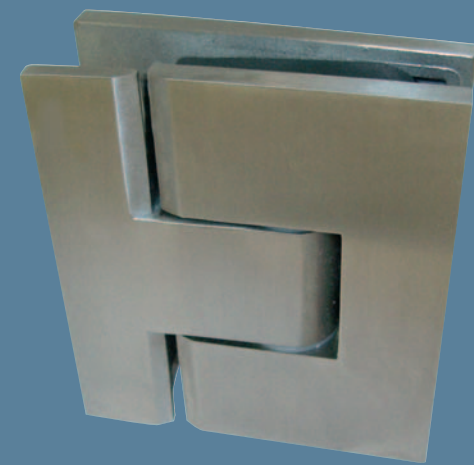

ÉLÉGANCE

Transparence

Robustesse

Sécurité

100
AN
S
ADLER

1910 Création de la Société

1929 A. ADLER

1976 Brevet de la charnière Isodouche
1978 Développement du modèle Saloon

1983 Brevet de charnière à blocage sélectif

1997 Brevet de la charnière Vénus à système
de rappel par anneau

2006 Brevet Capsi de charnière à rappel
automatique très précis

La porte tranquille

En collaboration avec

Tél. : 33 (0)4 68 42 47 00 • Fax : 33 (0)4 68 41 53 92
6A, rue de l'artisanat Z.I. Plaisance 11100 Narbonne • France

E-mail : commercial@adler-sa.com
Site : www.adler-sa.com
Tél. : +33 (0)1 60 03 62 00 • Fax : +33 (0)1 60 03 62 49
Z.A. La Barogne • 9, Av. des 22 Arpents • 77230 Moussy le Neuf • France
SAS au capital de 2 014 000 euros • RCS meaux

TRIPLE ACTION