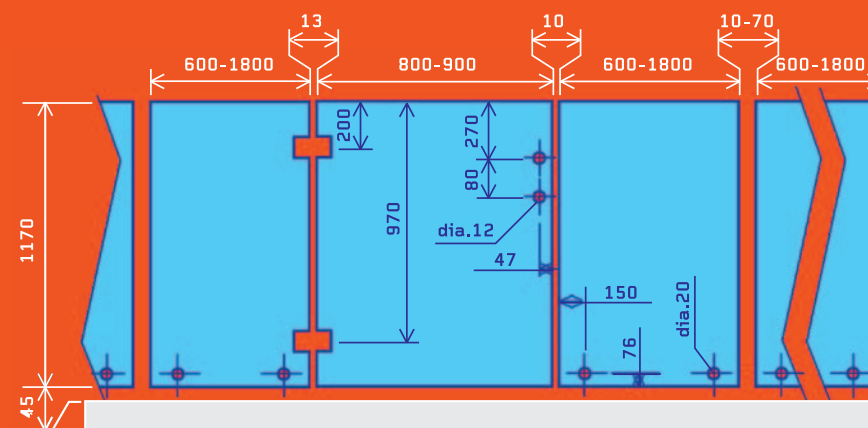

Normes

Des milliers de barrières installées dans le monde, sous tous climats.

Conçues et certifiées conformément aux normes de sécurité australiennes : barrières de sécurité de piscines (AS1926) et portillons pour piscines privées (AS2820). Plans de barrières adaptés pour conformité à la norme NF P 90-306.

Charnière à rappel inédit

Verrou simple et efficace

Construction minimaliste