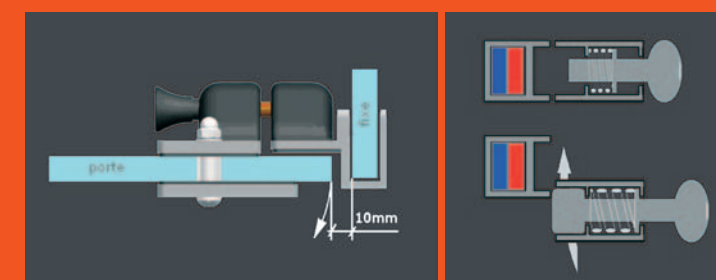

Pour une fermeture garantie dans le temps et malgré les aléas : vent...

Fermeture douce et durable grâce à :

- 3- vérins amortisseurs hydrauliques inox, sans entretien, Amortissement ajustable pour portillon lourd par suppression d'un vérin par charnière.

Pour une fermeture en douceur préservant les points d'ancrage et de verrouillage du portillon.

## Verrou magnétique

La sécurité des petits, une ouverture intuitive pour les grands :

- Seulement une fois le portillon fermé,
- Le pêne du verrou est attiré par la gâche magnétique en regard.

Sans jamais entraver la fermeture du portillon, un verrouillage automatique et sûr du portillon.