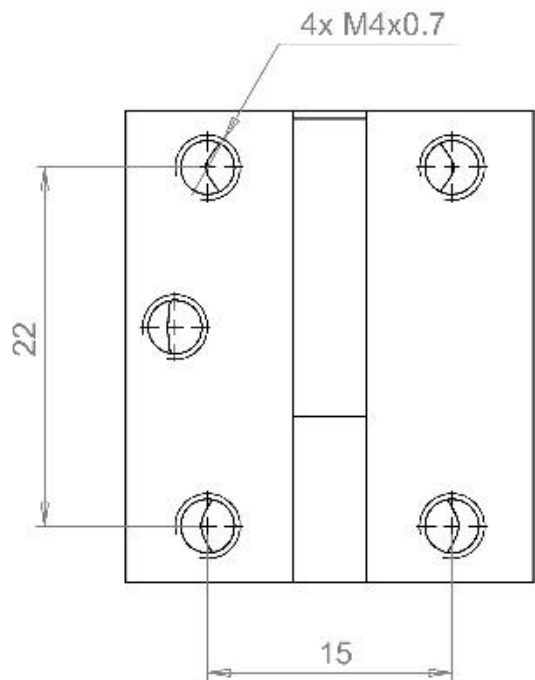

1

2

3

4

5

Détail fixation VEM

Fil d'alimentation (plat 5x2)
du VEM. Sortie câble axée
sur le verrou.