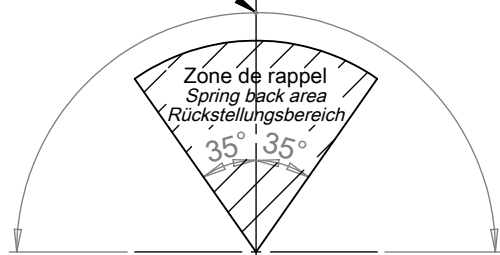

1

2

3

4

A

Position d'équilibre réglable  
Adjustable balance position  
Nullposition einstellbar

Vis de réglage de la position de fermeture.  
Closure position adjusting screw.  
Einstellschraube für die Null-Position

B

C

Jeu / Gap /  
Spiel 2 mm

Ou / Or / Oder

D

Capsi	
Décor Finish Oberfläche	Code article Item Number Referenz-nummer
chromé chromed verchromt	64600T
nickel brossé brushed nickel Edelstahleffekt	64601U
doré gilded vergoldet	64602V
<b>Cales liege incluses</b> Cork shims included Mitgelieferte Kork-Unterlagen	
Ep. glace Glass thickness Glasdicke	Code article Item Number Referenz-nummer
6	09012W
8	09010U
10	09008S
12	