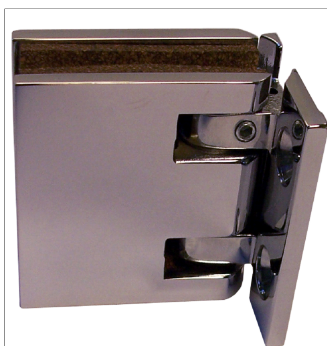

1

2

3

4

A

Position d'équilibre réglable  
Adjustable balance position  
Nullposition einstellbar

Vis de réglage de la position de fermeture.  
Closure position adjusting screw.  
Einstellschraube für die Null-Position

B

C

Jeu / Gap /  
Spiel 2 mm

Ou / Or / Oder

D

Capsi	
Décor Finish Oberfläche	Code article Item Number Referenz-nummer
chromé chromed verchromt	64600T
nickel brossé brushed nickel Edelstahleffekt	64601U
doré gilded vergoldet	64602V
<b>Cales liege incluses</b> Cork shims included Mitgelieferte Kork-Unterlagen	
Ep. glace Glass thickness Glasdicke	Code article Item Number Referenz-nummer
6	09012W
8	09010U
10	09008S
12	

Charnière CAPSI à demi-platine murale  
CAPSI hinge with wall-mounted plate  
Wandscharnier CAPSI mit halber Wandplatte

Modifications

Dessiné le :  
27/06/07

Ech:  
3:4

Format:  
A4

Dessiné par:  
CM

Vérifié par:  
JJM