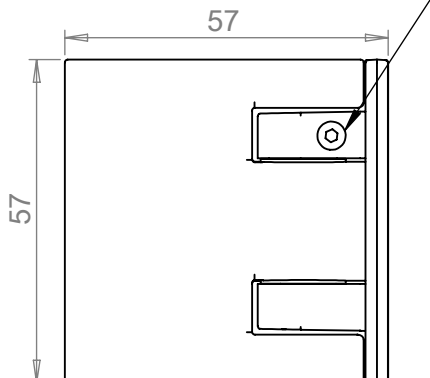

1

2

3

4

A

Position d'équilibre réglable  
Adjustable balance position  
Nullposition einstellbar

Vis de réglage de la position de fermeture.  
Closure position adjusting screw.  
Einstellschraube für die Null-Position

B

C

Jeu / Gap /  
Spiel 2 mm

Ou / Or / Oder

D

Capsi	
Décor Finish Oberfläche	Code article Item Number Referenz-nummer
chromé chromed verchromt	64600T
nickel brossé brushed nickel Edelstahleffekt	64601U
doré gilded vergoldet	64602V
<b>Cales liege incluses</b> Cork shims included Mitgelieferte Kork-Unterlagen	
Ep. glace Glass thickness Glasdicke	Code article Item Number Referenz-nummer
6	09012W
8	09010U
10	09008S
12	