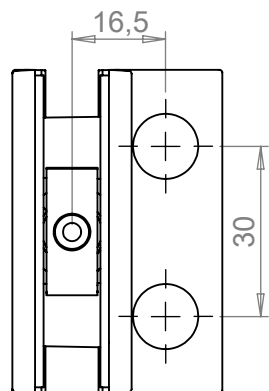

1

2

3

4

A

Position d'équilibre réglable  
Adjustable balance position  
Nullposition einstellbar

Vis de réglage de la position de fermeture.  
Closure position adjusting screw.  
Einstellschraube für die Null-Position

B

C

Jeu / Gap /  
Spiel 2 mm

Ou / Or / Oder

D

Capsi	
Décor Finish Oberfläche	Code article Item Number Referenz-nummer
chromé chromed verchromt	64600T
nickel brossé brushed nickel Edelstahleffekt	64601U
doré gilded vergoldet	64602V
<b>Cales liege incluses</b> Cork shims included Mitgelieferte Kork-Unterlagen	
Ep. glace Glass thickness Glasdicke	Code article Item Number Referenz-nummer
6	09012W
8	09010U
10	09008S
12	

Charnière CAPSI à demi-platine murale  
CAPSI hinge with wall-mounted plate  
Wandscharnier CAPSI mit halber Wandplatte

Modifications

Dessiné le :  
27/06/07

Ech:  
3:4

Format:  
A4

Dessiné par:  
CM

Vérifié par:  
JJM