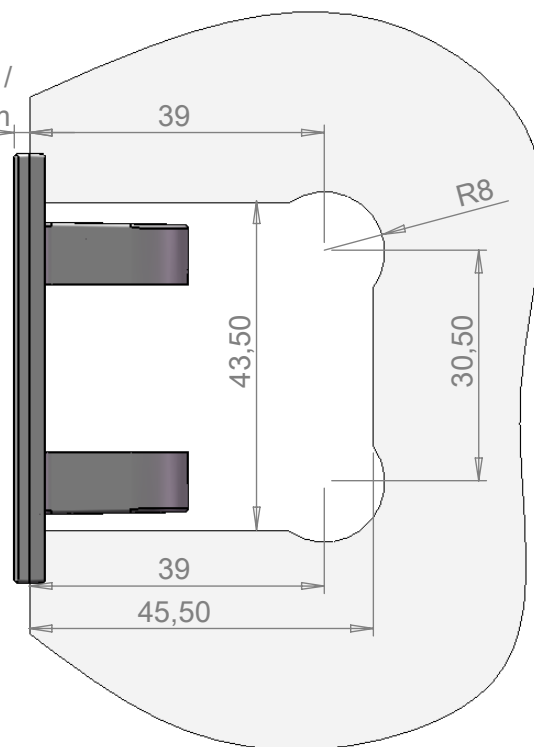

1

2

3

4

A

Position d'équilibre réglable  
Adjustable balance position  
Nullposition einstellbar

Vis de réglage de la position de fermeture.  
Closure position adjusting screw.  
Einstellschraube für die Null-Position

B

C

Jeu / Gap /  
Spiel 2 mm

Ou / Or / Oder

D

Capsi	
Décor Finish Oberfläche	Code article Item Number Referenz-nummer
chromé chromed verchromt	64600T
nickel brossé brushed nickel Edelstahleffekt	64601U
doré gilded vergoldet	64602V
<b>Cales liege incluses</b> Cork shims included Mitgelieferte Kork-Unterlagen	
Ep. glace Glass thickness Glasdicke	Code article Item Number Referenz-nummer
6	09012W
8	09010U
10	09008S
12	

E

Jeu / Gap /  
Spiel 5 mm

Poids de porte admissible par paire 50 Kg  
Maximum recommended door weight per pair of hinges 50Kg  
Maximal Türgewicht pro Scharnierpaar 50 Kg

Sur demande  
Upon request  
Auf Anfrage

Charnière CAPSI à demi-platine murale  
CAPSI hinge with wall-mounted plate  
Wandscharnier CAPSI mit halber Wandplatte

Modifications

Dessiné le :  
27/06/07

Ech:  
3:4

Format:  
A4

Dessiné par:  
CM

Vérifié par:  
JJM