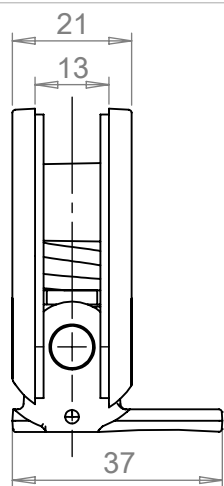

1

2

3

4

A

Position d'équilibre réglable  
Adjustable balance position  
Nullposition einstellbar

Vis de réglage de la position de fermeture.  
Closure position adjusting screw.  
Einstellschraube für die Null-Position

B

C

Jeu / Gap /  
Spiel 2 mm

Ou / Or / Oder

D

Capsi	
Décor Finish Oberfläche	Code article Item Number Referenz-nummer
chromé chromed verchromt	64600T
nickel brossé brushed nickel Edelstahleffekt	64601U
doré gilded vergoldet	64602V
<b>Cales liege incluses</b> Cork shims included Mitgelieferte Kork-Unterlagen	
Ep. glace Glass thickness Glasdicke	Code article Item Number Referenz-nummer
6	09012W
8	09010U
10	09008S
12	

Charnière CAPSI à demi-platine murale  
CAPSI hinge with wall-mounted plate  
Wandscharnier CAPSI mit halber Wandplatte

Modifications

Dessiné le :  
27/06/07

Ech:  
3:4

Format:  
A4

Dessiné par:  
CM

Vérifié par:  
JJM