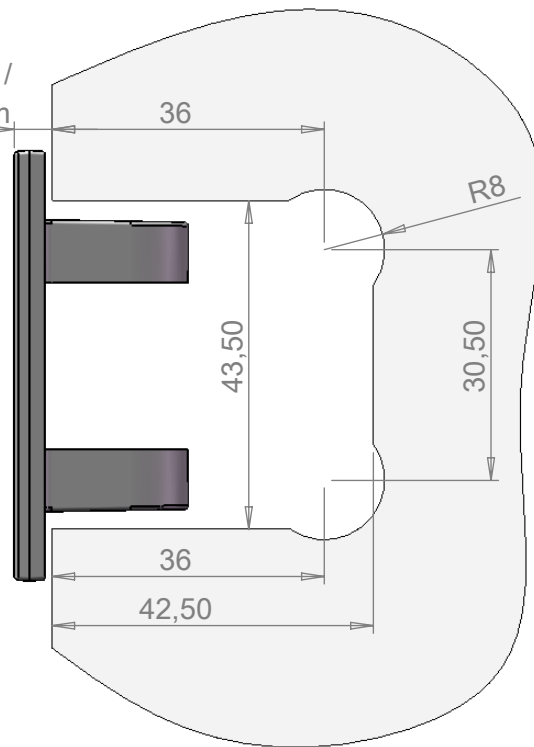

1

2

3

4

A

Position d'équilibre réglable  
Adjustable balance position  
Nullposition einstellbar

Vis de réglage de la position de fermeture.  
Closure position adjusting screw.  
Einstellschraube für die Null-Position

B

C

Jeu / Gap /  
Spiel 2 mm

Ou / Or / Oder

D

Capsi	
Décor Finish Oberfläche	Code article Item Number Referenz-nummer
chromé chromed verchromt	64600T
nickel brossé brushed nickel Edelstahleffekt	64601U
doré gilded vergoldet	64602V
<b>Cales liege incluses</b> Cork shims included Mitgelieferte Kork-Unterlagen	
Ep. glace Glass thickness Glasdicke	Code article Item Number Referenz-nummer
6	09012W
8	09010U
10	09008S
12	

E

Jeu / Gap /  
Spiel 5 mm

Poids de porte admissible par paire 50 Kg  
Maximum recommended door weight per pair of hinges 50Kg  
Maximal Türgewicht pro Scharnierpaar 50 Kg

Sur demande  
Upon request  
Auf Anfrage

Charnière CAPSI à demi-platine murale  
CAPSI hinge with wall-mounted plate  
Wandscharnier CAPSI mit halber Wandplatte

Modifications

Dessiné le :  
27/06/07

Ech:  
3:4

Format:  
A4

Dessiné par:  
CM

Vérifié par:  
JJM