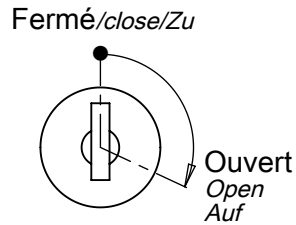

Plan de perçage 1:1
Drilling plan 1:1
Glasbohrungen 1:1

Ep	D min.
6	22
8	26
10	30
12	34

● : **Sortie de clef.**
Key withdrawal position
Schlüsselauszugsposition

D'autres numéros de s'entrouvrant sont disponible sur demande.
 Ouverture à gauche sur demande.

Other key numbers available upon request.
Opening to the left upon request.

Andere Schlüsselnummer in gleichschliessender Ausführung sind verfügbar auf Anfrage.
Aufschliessen nach links auf Anfrage.

	Décor / Finish / Oberfläche			A commander à part To order extra Zusätzlich zu bestellen
	Chromé Chromed Verchromt	Chromé mat Mat chromed Mat Verchromt	Doré Gilded Vergoldet	
S'entrouvrant clé n°1 * Keyed alike (Key Nb. 1) * Gleichschliessend (Schlüssel Nr. 1) *	63833K	63834L	63835M	* Clef (réf. 63860P); quantité à préciser à la commande * Key (ref. 63860P); please specify quantity per order * Schlüssel (Ref. 63860P); bitte Menge bei Bestellung angeben
Clés variées (Livré avec 2 clés) Different key number (Supplied with 2 keys) Verschiedene Schlüsselnummer (2 Schlüssel migeliefert)	63836N	63837P	63838Q	

E	Vérif. par :	
D		
C		
B		
A		

Plan N° :
63833K
-Com

Serrure batteuse Ø 35
Ø 35 cam lock
Hebelschloss Ø 35

Modifications	Dessiné le : 17/08/09	Ech. : 2:1	Format: A4	Dessiné par : CM	Vérifié par :
---------------	--------------------------	---------------	---------------	---------------------	---------------