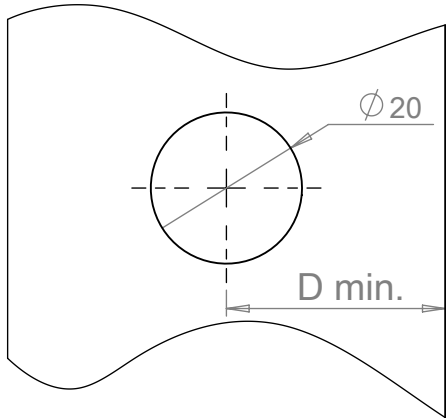

Plan de perçage 1:1
Drilling plan 1:1
Glasbohrungen 1:1

Ep	D min.
6	22
8	26
10	30
12	34

● : **Sortie de clef.**
Key withdrawal position
Schlüsselauszugsposition

D'autres numéros de s'entrouvrant sont disponible sur demande.
 Ouverture à gauche sur demande.

E	Vérif. par :	
D		
C		
B		
A		

Plan N° :
63833K
-Com

Serrure batteuse Ø 35
Ø 35 cam lock
Hebelschloss Ø 35

Modifications	Dessiné le : 17/08/09	Ech. : 2:1	Format: A4	Dessiné par : CM	Vérifié par :
---------------	--------------------------	---------------	---------------	---------------------	---------------