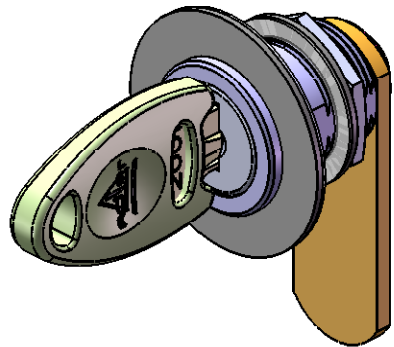

Plan de perçage 1:1
Drilling plan 1:1
Glasbohrungen 1:1

Ep	D min.
6	22
8	26
10	30
12	34

● : **Sortie de clef.**
Key withdrawal position
Schlüsselauszugsposition

D'autres numéros de s'entrouvrant sont disponible sur demande.
 Ouverture à gauche sur demande.

Other key numbers available upon request.
Opening to the left upon request.

Andere Schlüsselnummer in gleichschliessender Ausführung sind verfügbar auf Anfrage.
Aufschliessen nach links auf Anfrage.

	Décor / Finish / Oberfläche			A commander à part To order extra Zusätzlich zu bestellen
	Chromé Chromed Verchromt	Chromé mat Mat chromed Mat Verchromt	Doré Gilded Vergoldet	
S'entrouvrant clé n°1 * Keyed alike (Key Nb. 1) * Gleichschliessend (Schlüssel Nr. 1) *	63833K	63834L	63835M	* Clef (réf. 63860P); quantité à préciser à la commande * Key (ref. 63860P); please specify quantity per order * Schlüssel (Ref. 63860P); bitte Menge bei Bestellung angeben
Clés variées (Livré avec 2 clés) Different key number (Supplied with 2 keys) Verschiedene Schlüsselnummer (2 Schlüssel migeliefert)	63836N	63837P	63838Q	

E	Vérif. par :	
D		
C		
B		
A		

Plan N° :
63833K
-Com

Serrure batteuse Ø 35
Ø 35 cam lock
Hebelschloss Ø 35

Modifications	Dessiné le : 17/08/09	Ech. : 2:1	Format: A4	Dessiné par : CM	Vérifié par :
---------------	--------------------------	---------------	---------------	---------------------	---------------