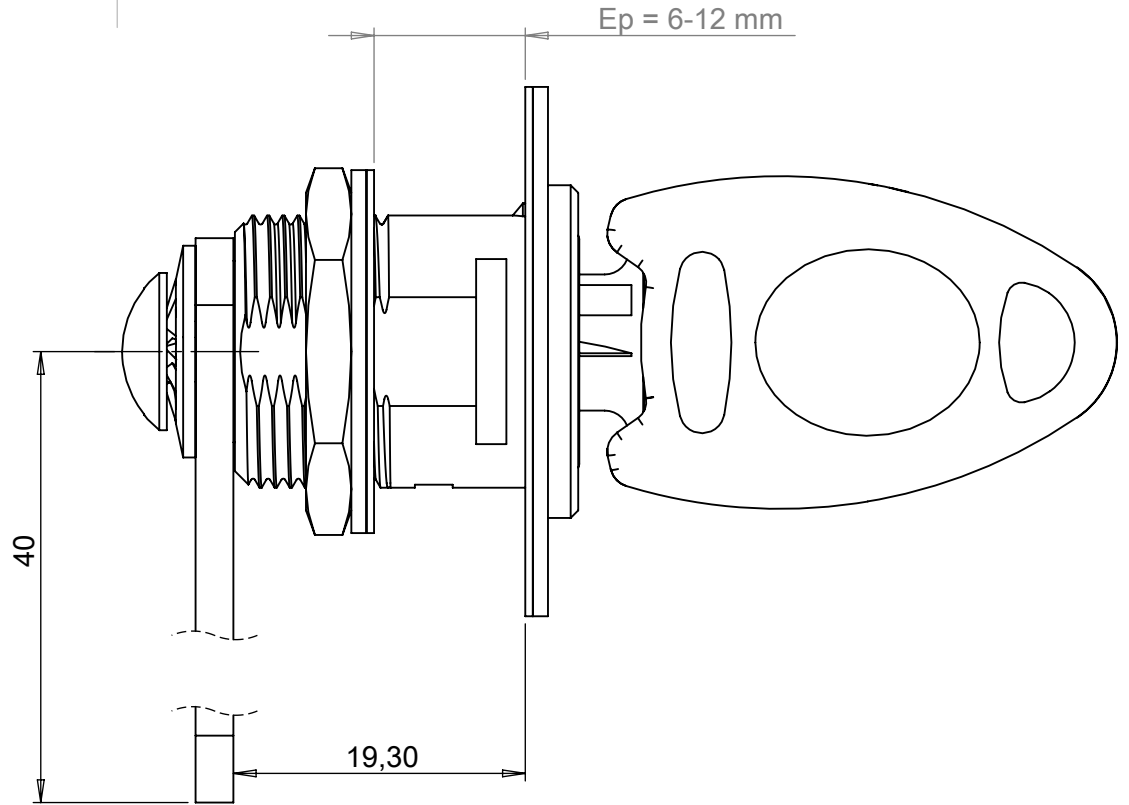

Plan de perçage 1:1
Drilling plan 1:1
Glasbohrungen 1:1

Ep	D min.
6	22
8	26
10	30
12	34

● : **Sortie de clef.**
Key withdrawal position
Schlüsselauszugsposition

D'autres numéros de s'entrouvrant sont disponible sur demande.
 Ouverture à gauche sur demande.

E	Vérif. par :	
D		
C		
B		
A		

Plan N° :
63833K
-Com

Serrure batteuse Ø 35
Ø 35 cam lock
Hebelschloss Ø 35

Modifications	Dessiné le : 17/08/09	Ech. : 2:1	Format: A4	Dessiné par : CM	Vérifié par :
---------------	--------------------------	---------------	---------------	---------------------	---------------