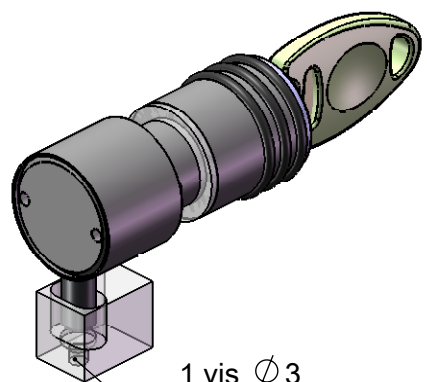

A

| Ep | Cales<br>Shims<br>Unterlagen |
|----|------------------------------|
| 5  | 2.5+2.5                      |
| 6  | 2.5+1.5                      |
| 7  | 1.5+1.5                      |
| 8  | 1.5+0.5                      |
| 9  | 0.5+0.5                      |
| 10 | 0.5+0.5                      |

Plan de perçage 1:1  
Drilling plan 1:1  
Glasbohrungen 1:1

B

D'autres numéros de s'entrouvrant sont disponible sur demande. Ouverture à gauche sur demande.

Other key numbers available upon request. Opening to the left upon request.

C

1 vis Ø 3  
1 Ø 3 screw  
1 Schraube Ø 3

D

|  | Décor / Finish / Oberfläche                              |  |   | A commander à part<br>To order extra<br>Zusätzlich zu bestellen  |
|--|--|--|---|--|
|  | Anodisé brillant<br>Bright anodized<br>Eloxiert glänzend | Anodisé inox<br>Stainless steel anodized<br>Eloxiert Edelstahl | Anodisé doré<br>Gilded anodized<br>Eloxiert Vergoldet |  |
| S'entrouvrant clé n°1 *<br>Keyed alike (Key Nb. 1) *<br>Gleichschliessend (Schlüssel Nr. 1) *  | 63827C   | 63828D   | 63829F  | * Clef (réf. 63860P); quantité à préciser à la commande<br>* Key (ref. 63860P); please specify quantity per order<br>* Schlüssel (Ref. 63860P); bitte Menge bei Bestellung angeben |
| Clés variées (Livré avec 2 clés)<br>Different key number (Supplied with 2 keys)<br>Verschiedene Schlüsselnummer (2<br>Schlüssel migeliefert) | 63830G   | 63831H   | 63832J  |  |