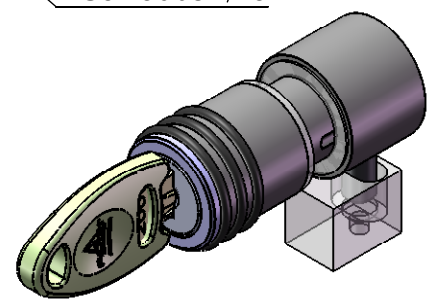

Andere Schlüsselnummer in gleichschliessender Ausführung sind verfügbar auf Anfrage. Aufschliessen nach links auf Anfrage.

Fermé/close/Zu

● : Sortie de clef.  
Key withdrawal position  
Schlüsselauszugsposition

C

1 vis Ø 3  
1 Ø 3 screw  
1 Schraube Ø 3

D

|  | Décor / Finish / Oberfläche                              |  |   | A commander à part<br>To order extra<br>Zusätzlich zu bestellen  |
|--|--|--|---|--|
|  | Anodisé brillant<br>Bright anodized<br>Eloxiert glänzend | Anodisé inox<br>Stainless steel anodized<br>Eloxiert Edelstahl | Anodisé doré<br>Gilded anodized<br>Eloxiert Vergoldet |  |
| S'entrouvrant clé n°1 *<br>Keyed alike (Key Nb. 1) *<br>Gleichschliessend (Schlüssel Nr. 1) *  | 63827C   | 63828D   | 63829F  | * Clef (réf. 63860P); quantité à préciser à la commande<br>* Key (ref. 63860P); please specify quantity per order<br>* Schlüssel (Ref. 63860P); bitte Menge bei Bestellung angeben |
| Clés variées (Livré avec 2 clés)<br>Different key number (Supplied with 2 keys)<br>Verschiedene Schlüsselnummer (2<br>Schlüssel migeliefert) | 63830G   | 63831H   | 63832J  |  |