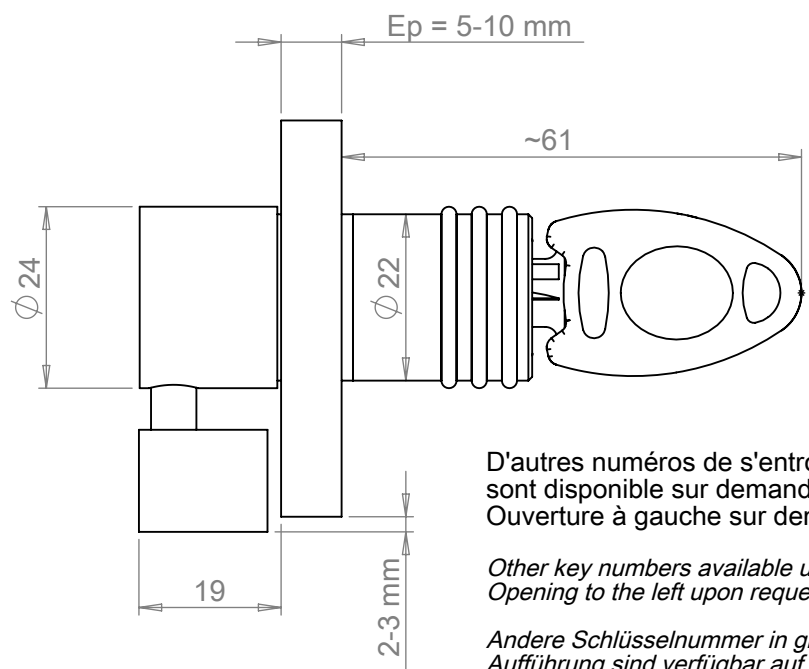

A

| Ep | Cales<br>Shims<br>Unterlagen |
|----|------------------------------|
| 5  | 2.5+2.5                      |
| 6  | 2.5+1.5                      |
| 7  | 1.5+1.5                      |
| 8  | 1.5+0.5                      |
| 9  | 0.5+0.5                      |
| 10 | 0.5+0.5                      |

Plan de perçage 1:1  
Drilling plan 1:1  
Glasbohrungen 1:1

B

D'autres numéros de s'entrouvrant sont disponible sur demande. Ouverture à gauche sur demande.

Other key numbers available upon request. Opening to the left upon request.

C

1 vis Ø 3  
1 Ø 3 screw  
1 Schraube Ø 3

D

|  | Décor / Finish / Oberfläche                              |  |   | A commander à part<br>To order extra<br>Zusätzlich zu bestellen  |
|--|--|--|---|--|
|  | Anodisé brillant<br>Bright anodized<br>Eloxiert glänzend | Anodisé inox<br>Stainless steel anodized<br>Eloxiert Edelstahl | Anodisé doré<br>Gilded anodized<br>Eloxiert Vergoldet |  |
| S'entrouvrant clé n°1 *<br>Keyed alike (Key Nb. 1) *<br>Gleichschliessend (Schlüssel Nr. 1) *  | 63827C   | 63828D   | 63829F  | * Clef (réf. 63860P); quantité à préciser à la commande<br>* Key (ref. 63860P); please specify quantity per order<br>* Schlüssel (Ref. 63860P); bitte Menge bei Bestellung angeben |
| Clés variées (Livré avec 2 clés)<br>Different key number (Supplied with 2 keys)<br>Verschiedene Schlüsselnummer (2<br>Schlüssel migeliefert) | 63830G   | 63831H   | 63832J  |  |