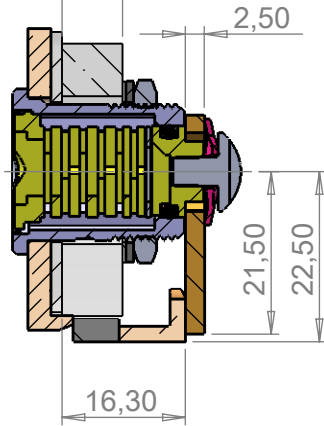

A

Encoche 1:1
Cut-out 1:1
Einschnitt 1:1

Ep/Thick/Dicke
4 - 10 mm

B

Fermé/close/Zu

Ouvert
Open
Auf

C

● : Sortie de clef.
Key withdrawal position
Schlüsselauszugsposition

	Décor / Finish / Oberfläche			A commander à part To order extra Zusätzlich zu bestellen
	Chromé Chromed Verchromt	Chromé mat Mat chromed Mat Verchromt	Doré Gilded Vergoldet	
S'entrouvrant clé n°1* Keyed alike (Key Nb. 1)* Gleichschliessend (Schlüssel Nr. 1)*	63803B	63804C	63805D	* Clef (réf. 63860P); quantité à préciser à la commande * Key (ref. 63860P); please specify quantity per order * Schlüssel (Ref. 63860P); bitte Menge bei Bestellung angeben
Serrure sans cylindre pour commande spéciale** Lock without cylinder for special requests** Schloss ohne Zylinder für Sonderanfragen**	63821W	63822X	63823Y	** Cylindre avec ouverture à gauche ou autre numéro de s'entrouvrant ** Cylinder with left cam rotation or other key Nb. for keyed alike solution ** Zylinder mit linker Drehung bzw. mit anderer Schlüsselnummer in gleichschliessender Ausführung
Clés variées (Livré avec 2 clés) Different key number (Supplied with 2 keys) Verschiedene Schlüsselnummer (2 Schlüssel migeliefert)	63812M	63813N	63814P	

D

E	Vérif. par :	Plan N° :
D		63803B
C		-Com
B		
A		
Modifications		Dessiné le : 27/08/08

Serrure batteuse 40 X 40
Cam lock 40x40
Hebelschloss 40x40

Ech. : 1:1	Format: A4	Dessiné par : CM	Vérifié par :
------------	------------	------------------	---------------