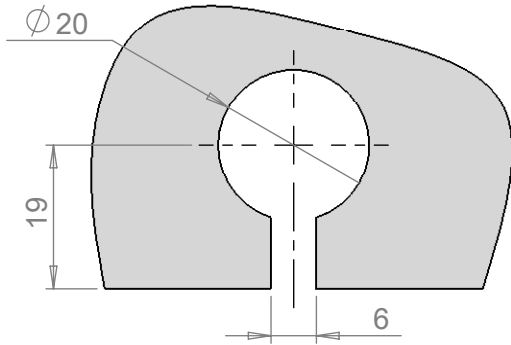

A

Encoche 1:1
Cut-out 1:1
Einschnitt 1:1

Ep/Thick/Dicke
4 - 10 mm

B

Fermé/close/Zu

Ouvert
Open
Auf

C

● : Sortie de clef.
Key withdrawal position
Schlüsselauszugsposition

D

E	Vérif. par :	Plan N° :
D		63803B
C		-Com
B		
A		
Modifications		Dessiné le : 27/08/08

Serrure batteuse 40 X 40
Cam lock 40x40
Hebelschloss 40x40

Ech. : 1:1	Format: A4	Dessiné par : CM	Vérifié par :
------------	------------	------------------	---------------