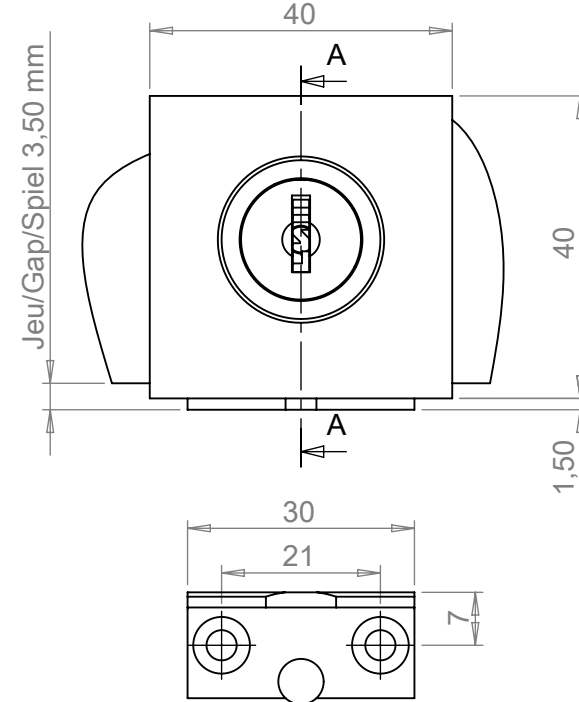

A

Encoche 1:1
Cut-out 1:1
Einschnitt 1:1

Ep/Thick/Dicke
4 - 10 mm

B

Fermé/close/Zu

Ouvert
Open
Auf

C

● : Sortie de clef.
Key withdrawal position
Schlüsselauszugsposition

D

E	Vérif. par :	Plan N° :
D		63803B
C		-Com
B		
A		
Modifications		Dessiné le : 27/08/08

Serrure batteuse 40 X 40
Cam lock 40x40
Hebelschloss 40x40

Ech. : 1:1	Format: A4	Dessiné par : CM	Vérifié par :
------------	------------	------------------	---------------