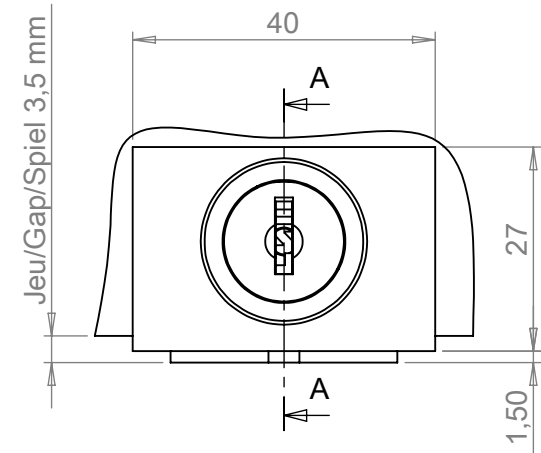

A

B

*** 10 sur demande.
10 upon request.
10 auf Anfrage.

C

Fermé/close/Zu

Ouvert
Open
Auf

● : Sortie de clef.
Key withdrawal position
Schlüsselauszugsposition

D

	Décor / Finish / Oberfläche			A commander à part To order extra Zusätzlich zu bestellen
	Chromé Chromed Verchromt	Chromé mat Mat chromed Mat Verchromt	Doré Gilded Vergoldet	
S'entrouvrant clé n°1* Keyed alike (Key Nb. 1)* Gleichschliessend (Schlüssel Nr. 1)*	63800Y	63801Z	63802A	* Clef (réf. 63860P); quantité à préciser à la commande * Key (ref. 63860P); please specify quantity per order * Schlüssel (Ref. 63860P); bitte Menge bei Bestellung angeben
Serrure sans cylindre pour commande spéciale** Lock without cylinder for special requests** Schloss ohne Zylinder für Sonderanfragen**	63818T	63819U	63820V	** Cylindre avec ouverture à gauche ou autre numéro de s'entrouvrant ** Cylinder with left cam rotation or other key Nb. for keyed alike solution ** Zylinder mit linker Drehung bzw. mit anderer Schlüsselnummer in gleichschliessender Ausführung
Clés variées (Livré avec 2 clés) Different key number (Supplied with 2 keys) Verschiedene Schlüsselnummer (2 Schlüssel migestiefert)	63809J	63810K	63811L	

E	Vérif. par :	Plan N°:	Serrure batteuse 40 X 27 Cam lock 40x27 Hebelschloss 40x27			
D		63800Y				
C		-Com				
B						
A						
Modifications		Dessiné le :	Ech. :	Format:	Dessiné par :	Vérifié par :
		02/07/08	1:1	A4	CM	

ZA La Barogne, av. des 22 Arpents
77230 Moussy le Neuf
Tél: 01 60 03 62 00; Fax: 01 60 03 62 49