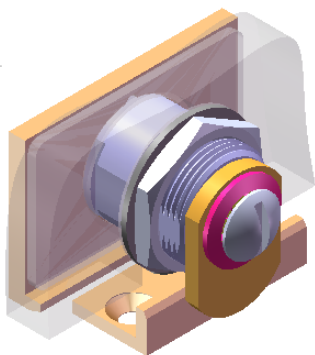

A

B

*** 10 sur demande.
10 upon request.
10 auf Anfrage.

C

Fermé/close/Zu

Ouvert
Open
Auf

● : Sortie de clef.
Key withdrawal position
Schlüsselauszugsposition

D

	Décor / Finish / Oberfläche			A commander à part To order extra Zusätzlich zu bestellen
	Chromé Chromed Verchromt	Chromé mat Mat chromed Mat Verchromt	Doré Gilded Vergoldet	
S'entrouvrant clé n°1* Keyed alike (Key Nb. 1)* Gleichschliessend (Schlüssel Nr. 1)*	63800Y	63801Z	63802A	* Clef (réf. 63860P); quantité à préciser à la commande * Key (ref. 63860P); please specify quantity per order * Schlüssel (Ref. 63860P); bitte Menge bei Bestellung angeben
Serrure sans cylindre pour commande spéciale** Lock without cylinder for special requests** Schloss ohne Zylinder für Sonderanfragen**	63818T	63819U	63820V	** Cylindre avec ouverture à gauche ou autre numéro de s'entrouvrant ** Cylinder with left cam rotation or other key Nb. for keyed alike solution ** Zylinder mit linker Drehung bzw. mit anderer Schlüsselnummer in gleichschliessender Ausführung
Clés variées (Livré avec 2 clés) Different key number (Supplied with 2 keys) Verschiedene Schlüsselnummer (2 Schlüssel migestiefert)	63809J	63810K	63811L	

E	Vérif. par :	Plan N°:	Serrure batteuse 40 X 27 Cam lock 40x27 Hebelschloss 40x27			
D		63800Y				
C		-Com				
B						
A						
Modifications		Dessiné le :	Ech. :	Format:	Dessiné par :	Vérifié par :
		02/07/08	1:1	A4	CM	

ZA La Barogne, av. des 22 Arpents
77230 Moussy le Neuf
Tél: 01 60 03 62 00; Fax: 01 60 03 62 49