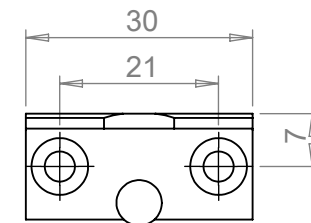

B

*** 10 sur demande.
10 upon request.
10 auf Anfrage.