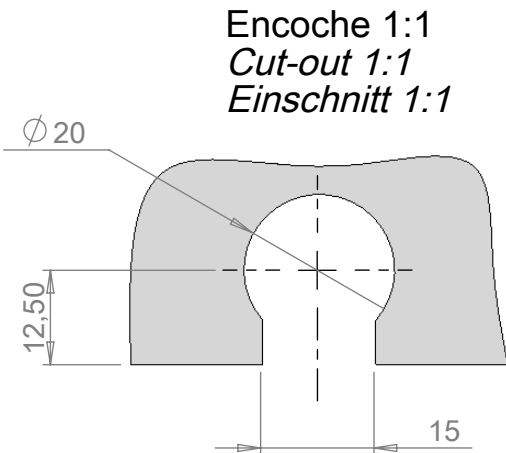

A

B

\*\*\* 10 sur demande.  
10 upon request.  
10 auf Anfrage.

C

Fermé/close/Zu

Ouvert  
Open  
Auf

● : Sortie de clef.  
Key withdrawal position  
Schlüsselauszugsposition

D

E	Vérif. par :	Plan N°:	<b>Serrure batteuse 40 X 27</b> <b>Cam lock 40x27</b> <b>Hebelschloss 40x27</b>			
D		63800Y				
C		-Com				
B						
A						
Modifications		Dessiné le :	Ech. :	Format:	Dessiné par :	Vérifié par :
		02/07/08	1:1	A4	CM	