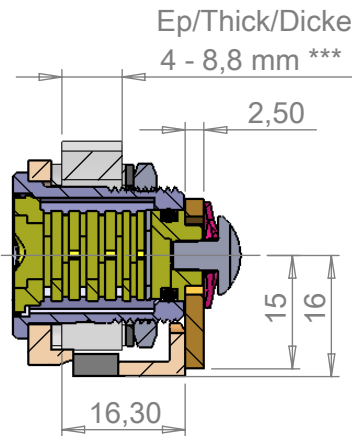

A

B

*** 10 sur demande.
10 upon request.
10 auf Anfrage.

C

Fermé/close/Zu

Ouvert
Open
Auf

● : Sortie de clef.
Key withdrawal position
Schlüsselauszugsposition

D

	Décor / Finish / Oberfläche			A commander à part To order extra Zusätzlich zu bestellen
	Chromé Chromed Verchromt	Chromé mat Mat chromed Mat Verchromt	Doré Gilded Vergoldet	
S'entrouvrant clé n°1* Keyed alike (Key Nb. 1)* Gleichschliessend (Schlüssel Nr. 1)*	63800Y	63801Z	63802A	* Clef (réf. 63860P); quantité à préciser à la commande * Key (ref. 63860P); please specify quantity per order * Schlüssel (Ref. 63860P); bitte Menge bei Bestellung angeben
Serrure sans cylindre pour commande spéciale** Lock without cylinder for special requests** Schloss ohne Zylinder für Sonderanfragen**	63818T	63819U	63820V	** Cylindre avec ouverture à gauche ou autre numéro de s'entrouvrant ** Cylinder with left cam rotation or other key Nb. for keyed alike solution ** Zylinder mit linker Drehung bzw. mit anderer Schlüsselnummer in gleichschliessender Ausführung
Clés variées (Livré avec 2 clés) Different key number (Supplied with 2 keys) Verschiedene Schlüsselnummer (2 Schlüssel migestiefert)	63809J	63810K	63811L	

E	Vérif. par :	Plan N°:	Serrure batteuse 40 X 27 Cam lock 40x27 Hebelschloss 40x27			
D		63800Y				
C		-Com				
B						
A						
Modifications		Dessiné le :	Ech. :	Format:	Dessiné par :	Vérifié par :
		02/07/08	1:1	A4	CM	

ZA La Barogne, av. des 22 Arpents
77230 Moussy le Neuf
Tél: 01 60 03 62 00; Fax: 01 60 03 62 49