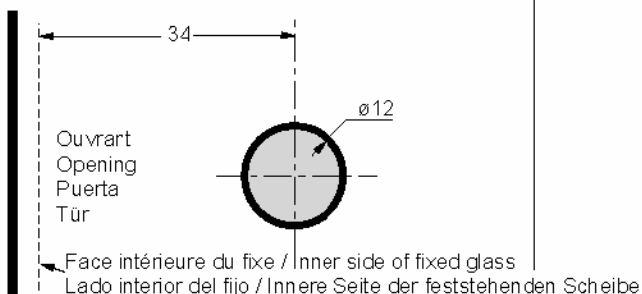

Montage verre / bois - Glass / wood assembly
Montaje vidrio / madera - Glas / Holz Montage

Recouvrement inférieur à 10 mm avec 640 73V
Covering less than 10 mm with 640 73V
Recubrimiento inferior a 10 mm con 640 73V
Überlappung niedriger als 10 mm mit 640 73V