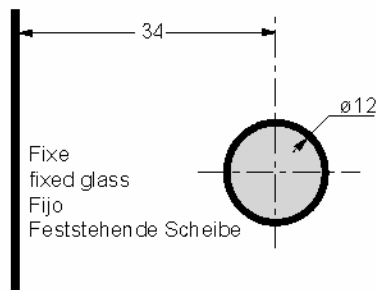

Montage verre / verre (utilisation de la pièce 640 71T) - Glass / glass (use of 640 71T)
 Montaje vidrio / vidrio (utilización de la pieza 640 71T) - Glas / Glas Montage (mit 640 71T)

Recouvrement inférieur à 10 mm avec 640 73V
 Covering less than 10 mm with 640 73V
 Recubrimiento inferior a 10 mm con 640 73V
 Überlappung niedriger als 10 mm mit 640 73V

Recouvrement de 10 mm mini avec 640 72U
 Mini covering 10 mm with 640 72U
 Recubrimiento de 10 mm mini con 640 72U
 Überlappung höher als 10 mm mit 640 72U

Montage verre / bois - Glass / wood assembly
 Montaje vidrio / madera - Glas / Holz Montage