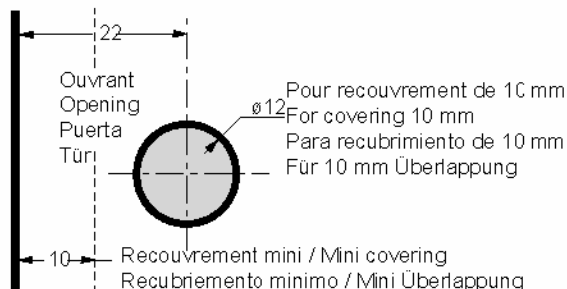

Montage verre / verre (utilisation de la pièce 640 71T) - Glass / glass (use of 640 71T)
 Montaje vidrio / vidrio (utilización de la pieza 640 71T) - Glas / Glas Montage (mit 640 71T)

Recouvrement inférieur à 10 mm avec 640 73V
 Covering less than 10 mm with 640 73V
 Recubrimiento inferior a 10 mm con 640 73V
 Überlappung niedriger als 10 mm mit 640 73V

Recouvrement de 10 mm mini avec 640 72U
 Mini covering 10 mm with 640 72U
 Recubrimiento de 10 mm mini con 640 72U
 Überlappung höher als 10 mm mit 640 72U

Montage verre / bois - Glass / wood assembly
 Montaje vidrio / madera - Glas / Holz Montage