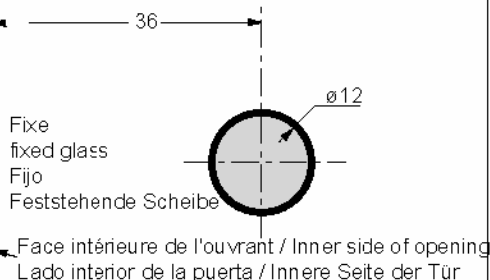

Montage verre / verre (utilisation de la pièce 640 71T) - Glass / glass (use of 640 71T)
 Montaje vidrio / vidrio (utilización de la pieza 640 71T) - Glas / Glas Montage (mit 640 71T)

Recouvrement inférieur à 10 mm avec 640 73V
 Covering less than 10 mm with 640 73V
 Recubrimiento inferior a 10 mm con 640 73V
 Überlappung niedriger als 10 mm mit 640 73V

Recouvrement de 10 mm mini avec 640 72U
 Mini covering 10 mm with 640 72U
 Recubrimiento de 10 mm mini con 640 72U
 Überlappung höher als 10 mm mit 640 72U

Montage verre / bois - Glass / wood assembly
 Montaje vidrio / madera - Glas / Holz Montage