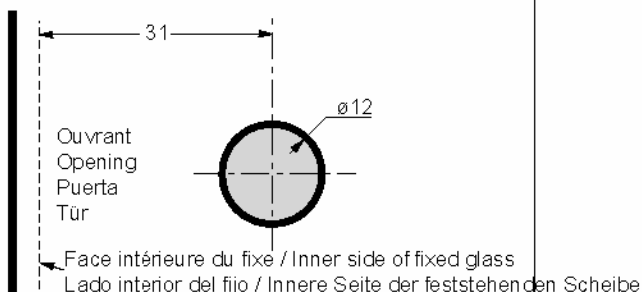

Montage verre / verre (utilisation de la pièce 640 71T) - Glass / glass (use of 640 71T)
 Montaje vidrio / vidrio (utilización de la pieza 640 71T) - Glas / Glas Montage (mit 640 71T)

Recouvrement inférieur à 10 mm avec 640 73V
 Covering less than 10 mm with 640 73V
 Recubrimiento inferior a 10 mm con 640 73V
 Überlappung niedriger als 10 mm mit 640 73V

Recouvrement de 10 mm mini avec 640 72U
 Mini covering 10 mm with 640 72U
 Recubrimiento de 10 mm mini con 640 72U
 Überlappung höher als 10 mm mit 640 72U

Montage verre / bois - Glass / wood assembly
 Montaje vidrio / madera - Glas / Holz Montage