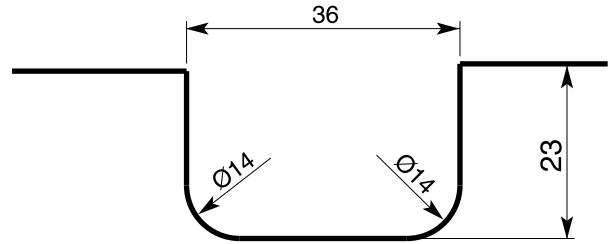

Jeu / Gap / Juego / Spielraum : 1 mm
 Pour glace de 8 mm / For 8 mm glass panel / Para vidrio de 8 mm / Für glassvolumen 8 mm

Ouvrant / Opening / Puerta / Tür

Fixe / Fixed glass / Fijo / Feststehenden Scheibe

640 30Y