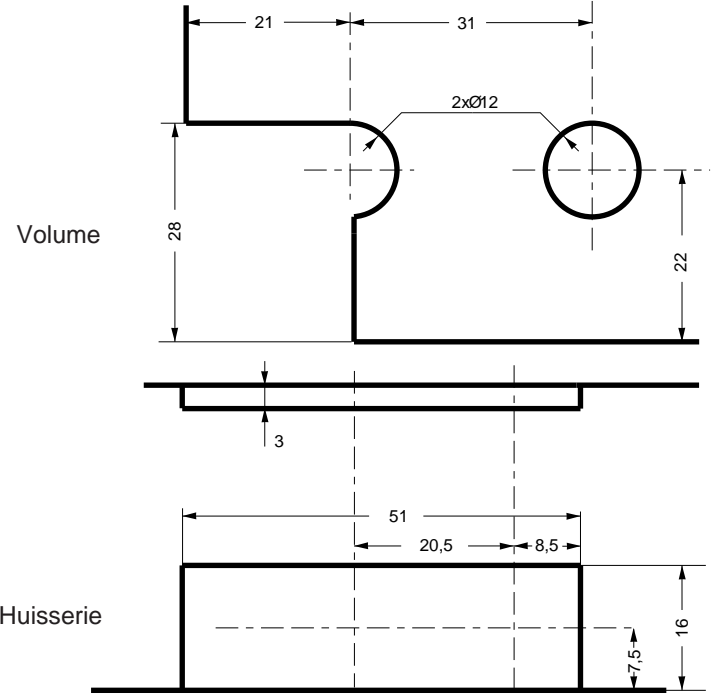

Encoche dans volume

Encoche dans huisserie

640 11C / 640 74W