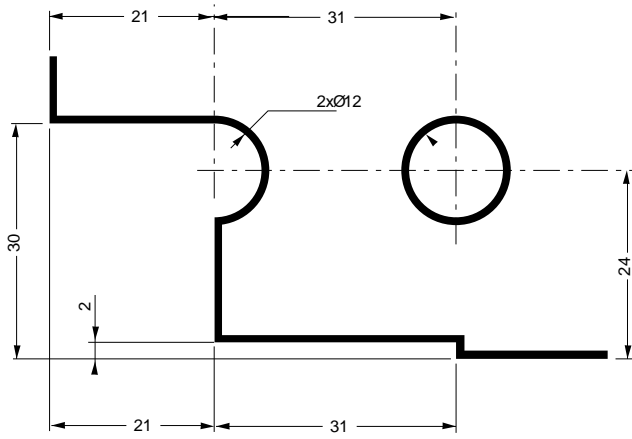

Encoche dans volume

Encoche dans huisserie

640 11C / 640 74W