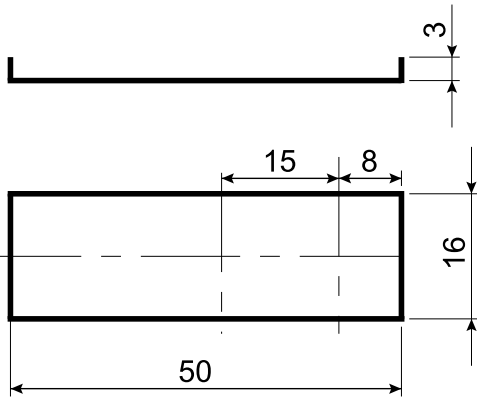

Volume
Glass

Huisserie
Door
frame

639 69H