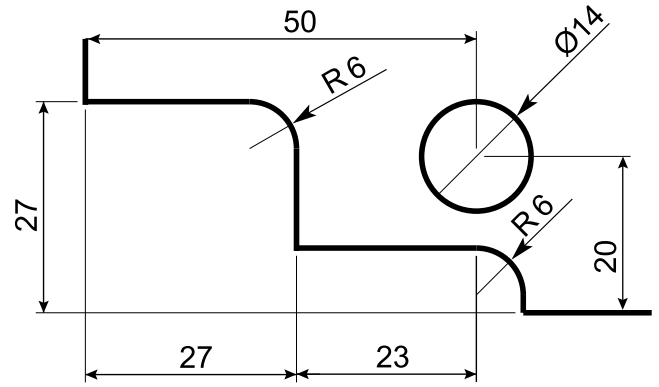

Volume
Glass

Huisserie
Door
frame

639 69H