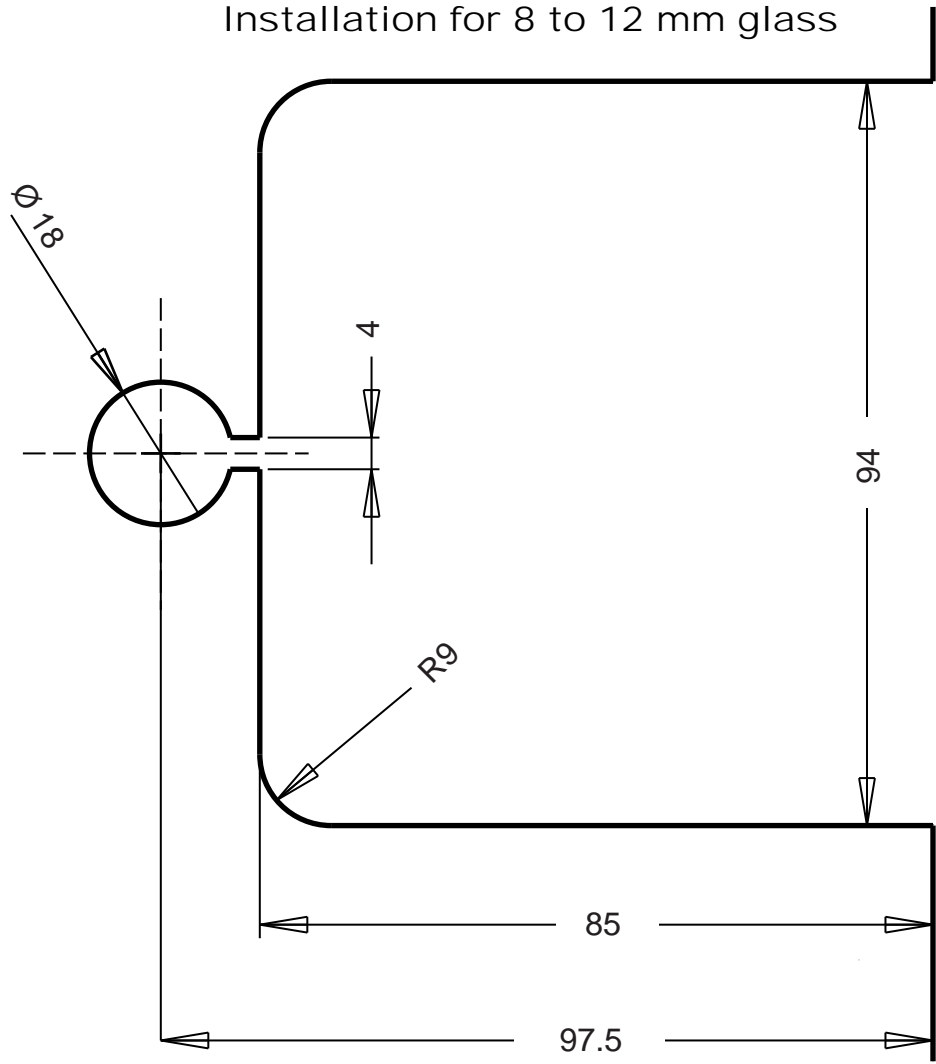

MONTAGE pour glace de 8 à 12 mm  
/  
Installation for 8 to 12 mm glass

601 49F