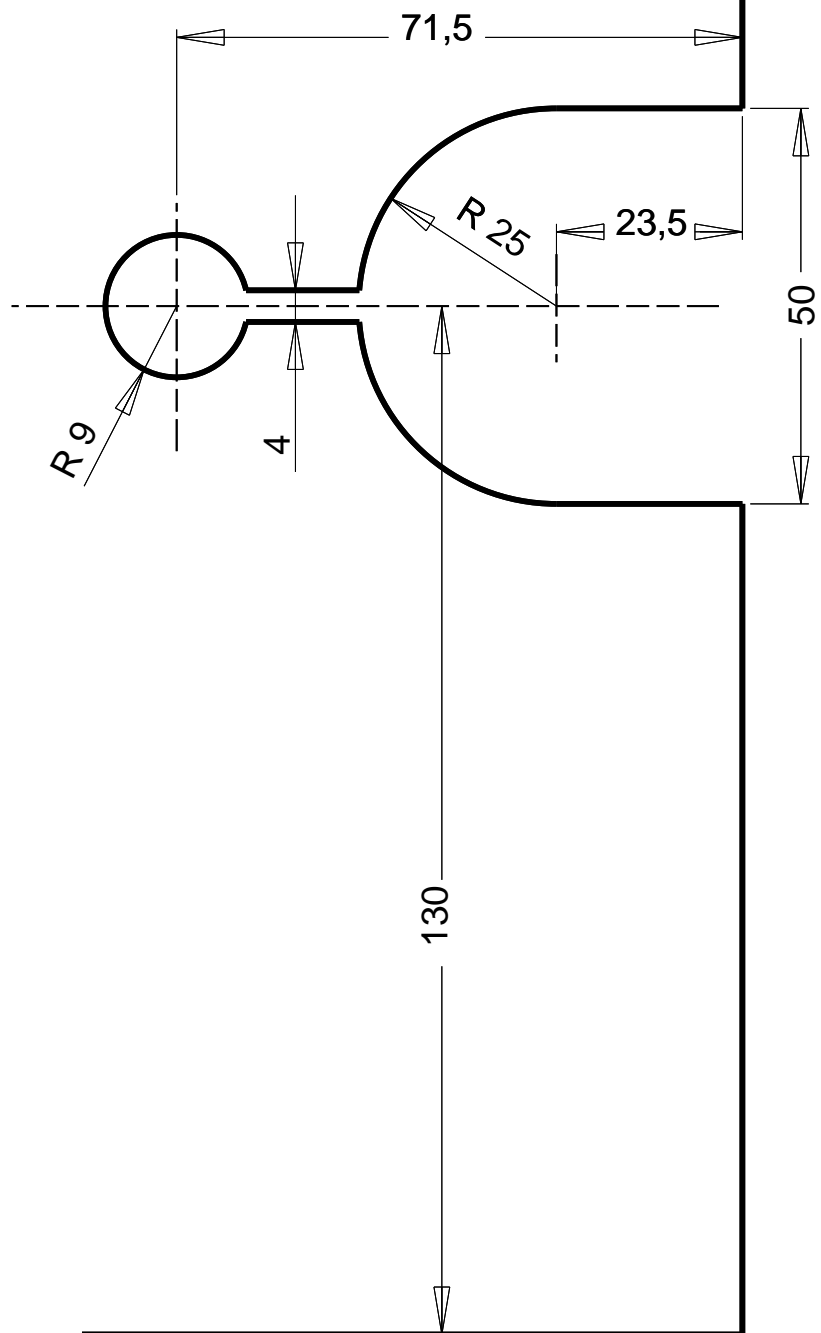

MONTAGE pour glace de 8 à 12 mm  
/  
Installation for 8 to 12 mm glass

601 40V